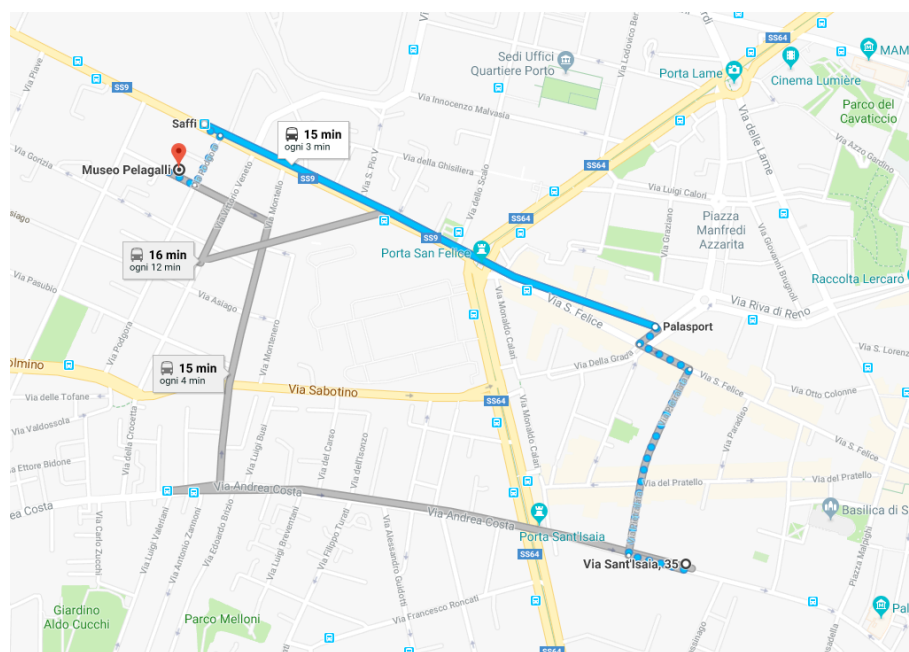

FONDI STRUTTURALI EUROPEI **pon** 2014-2020

PER LA SCUOLA - COMPETENZE E AMBIENTI PER L'APPRENDIMENTO (FSE-FESR)

LICEO LAURA BASSI BOLOGNA

Via S. Isaia 35 40123 BOLOGNA Tel. 051333453 0513399359 Fax 051332306
e.mail Dirigente preside@laurabassi.it sito web www.laurabassi.it

COMUNICAZIONE N. 194

**Ai genitori
Agli alunni
Ai docenti
della classe I M**

OGGETTO: Visita al Museo della Comunicazione

Si comunica che lunedì 11 dicembre la classe I M, accompagnata dalle Prof.ssa Maffei visiterà il Museo Pelagalli della Comunicazione Mille Voci Mille Suoni, via Col di Lana, 7/N, Bologna. L'appuntamento è direttamente all'ingresso del Museo ore 8.30 con la docente, che svolgerà l'appello; al termine della visita, ore 10.30, la classe rientrerà a scuola accompagnata dall'insegnante. Gli studenti dovranno portare avere il biglietto per l'autobus urbano. L'attività rientra nel modulo Comunicazione e Linguaggi e nel progetto Memoria, Territorio, Culture.

Indicazioni stradali da via S. Isaia 35, sede del Liceo:

- salire alla fermata autobus Palasport di via Riva di Reno, autobus 13, 19, 81, 83, 87, 91;
- scendere alla fermata Saffi e proseguire per un breve tratto a piedi.

Bologna, 4 dicembre 2017

IL DIRIGENTE SCOLASTICO
Prof.ssa Maria Grazia Cortesi